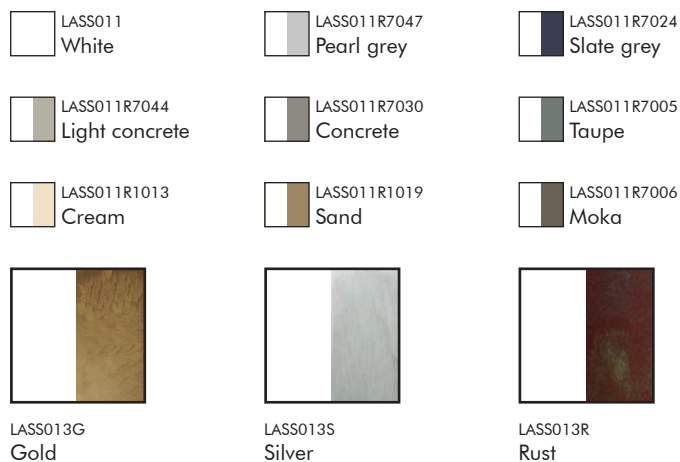

Material / Material / Matériel / Material / Materiale
Solid Sanycces®

Color / Colour / Couleur / Cor / Colore

cm

Incluido / Included / Inclus/ Incluído / Incluso

Tubo de descarga flexible, con codo
Flexible discharge tube, with elbow
Tube à décharge flexible, avec coude
Tubo de descarga flexível, com cotovelo
Tubo di scarico flessibile, con gomito