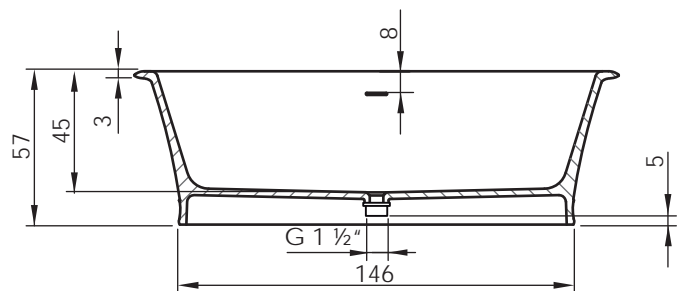

Material / Material / Matériel / Material / Materiale
Solid Sanycces®

Color / Colour / Couleur / Cor / Colore

cm

Incluido / Included / Inclus/ Incluído / Incluso

Tubo de descarga flexible, con codo
Flexible discharge tube, with elbow
Tube à décharge flexible, avec coude
Tubo de descarga flexível, com cotovelo
Tubo di scarico flessibile, con gomito

Desagüe cromado incluido
Chrome plated drain included
Bonde chromé inclus
Dreno cromado incluído
Scarico cromato incluso

P kg	P' kg	V cmxcmxcm	CA L	S m2	CS kg/m2
149	250	190 x 95 x 90	300	1,14	394

P: Peso neto / Net weight / Poids net / Peso líquido / Peso netto