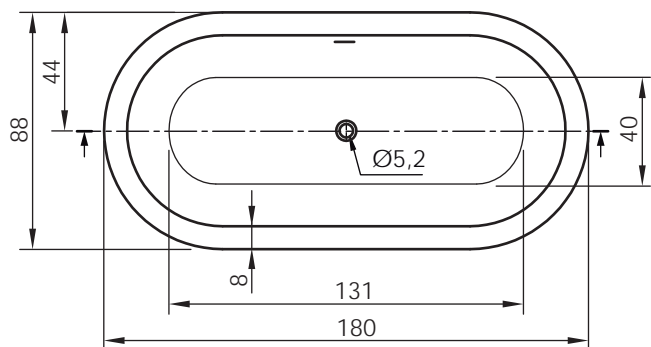

Material / Material / Matériel / Material / Materiale
Solid Sanycces®

Color / Colour / Couleur / Cor / Colore

cm

Incluido / Included / Inclus/ Incluído / Incluso

Tubo de descarga flexible, con codo
Flexible discharge tube, with elbow
Tube à décharge flexible, avec coude
Tubo de descarga flexível, com cotovelo
Tubo di scarico flessibile, con gomito

Desagüe cromado incluido
Chrome plated drain included
Bonde chromé inclus
Dreno cromado incluído
Scarico cromato incluso

P kg	P' kg	V cmxcmxcm	CA L	S m2	CS kg/m2
149	250	190 x 95 x 90	300	1,14	394

P: Peso neto / Net weight / Poids net / Peso líquido / Peso netto